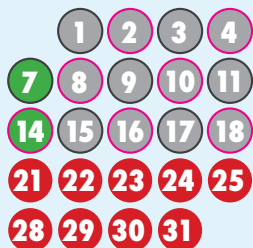

MARCH/MARZO

APRIL/ABRIL

MAY/MAYO

JUNE/JUNIO

HRCSD MIDDLE & HIGH SCHOOL CALENDAR 2020-2021

SEPTEMBER/SEPTIEMBRE

OCTOBER/OCTUBRE

NOVEMBER/NOVIEMBRE

DECEMBER/DICIEMBRE

JANUARY/ENERO

FEBRUARY/FEBRERO

MARCH/MARZO

APRIL/ABRIL

MAY/MAYO

JUNE/JUNIO

KEY SIMBOLOGÍA: