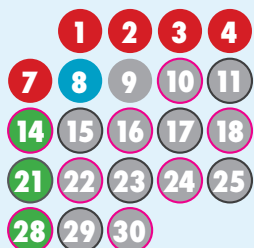

MARCH/MARZO

APRIL/ABRIL

MAY/MAYO

JUNE/JUNIO

HRCSD MIDDLE & HIGH SCHOOL CALENDAR 2020-2021

SEPTEMBER/SEPTIEMBRE

OCTOBER/OCTUBRE

NOVEMBER/NOVIEMBRE

DECEMBER/DICIEMBRE

JANUARY/ENERO

FEBRUARY/FEBRERO

MARCH/MARZO

APRIL/ABRIL

MAY/MAYO

JUNE/JUNIO

KEY SIMBOLOGÍA: